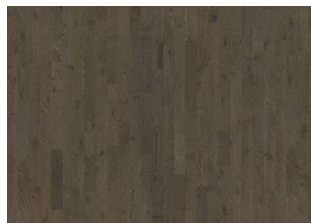

Charcoal Light Strip