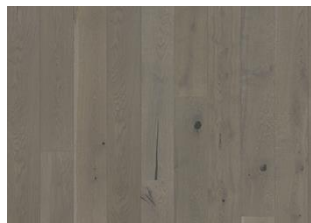

Pearl Grey Plank